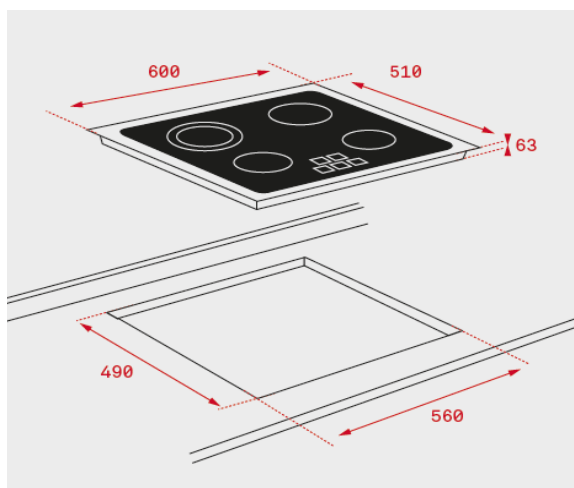

Características

- Cristal con bisel frontal
- Touch Control con sensores acústicos y bloqueo de seguridad
- Programador del tiempo de cocción hasta 99 minutos con avisador acústico (posibilidad de programar todas las placas a la vez)
- Función cronómetro con avisador acústico
- Función golpe de cocción
- Elementos calefactores:
 - Dos placas ultra rápidas High Light Ø 145 mm
 - Una placa ultra rápida High Light Ø 180 mm
 - Una placa ultra rápida High Light Ø 210 mm
- Indicadores de calor residual
- Potencia nominal máxima: 6.300 W

Color	Referencia	EAN 13
• Cristal	40239040	8421152148266

Dibujo técnico

Datos técnicos

- | | |
|---------------------------------------|-------|
| • Potencia nominal máxima W: | 6.300 |
| • Indicadores de calor residual: | si |
| • Bloqueo de seguridad | si |
| • Desconexión automática de seguridad | si |
| • Seguridad gas por termopar | - |