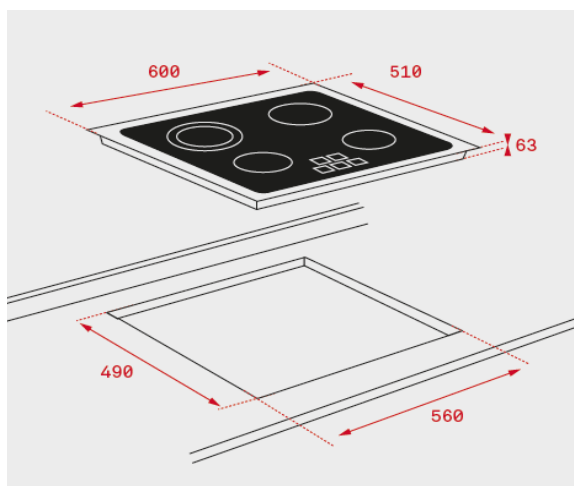

### Características

- Cristal con bisel frontal
- Touch Control con sensores acústicos y bloqueo de seguridad
- Programador del tiempo de cocción hasta 99 minutos con avisador acústico (posibilidad de programar todas las placas a la vez)
- Función cronómetro con avisador acústico
- Función golpe de cocción
- Elementos calefactores:
  - Una placa ultra rápida High Light Ø 145 mm
  - Una placa ultra rápida High Light Ø 180 mm
  - Una placa gigante doble circuito High Light Ø 210/270 mm
- Indicadores de calor residual
- Potencia nominal máxima: 5.400 W

### Dibujo técnico